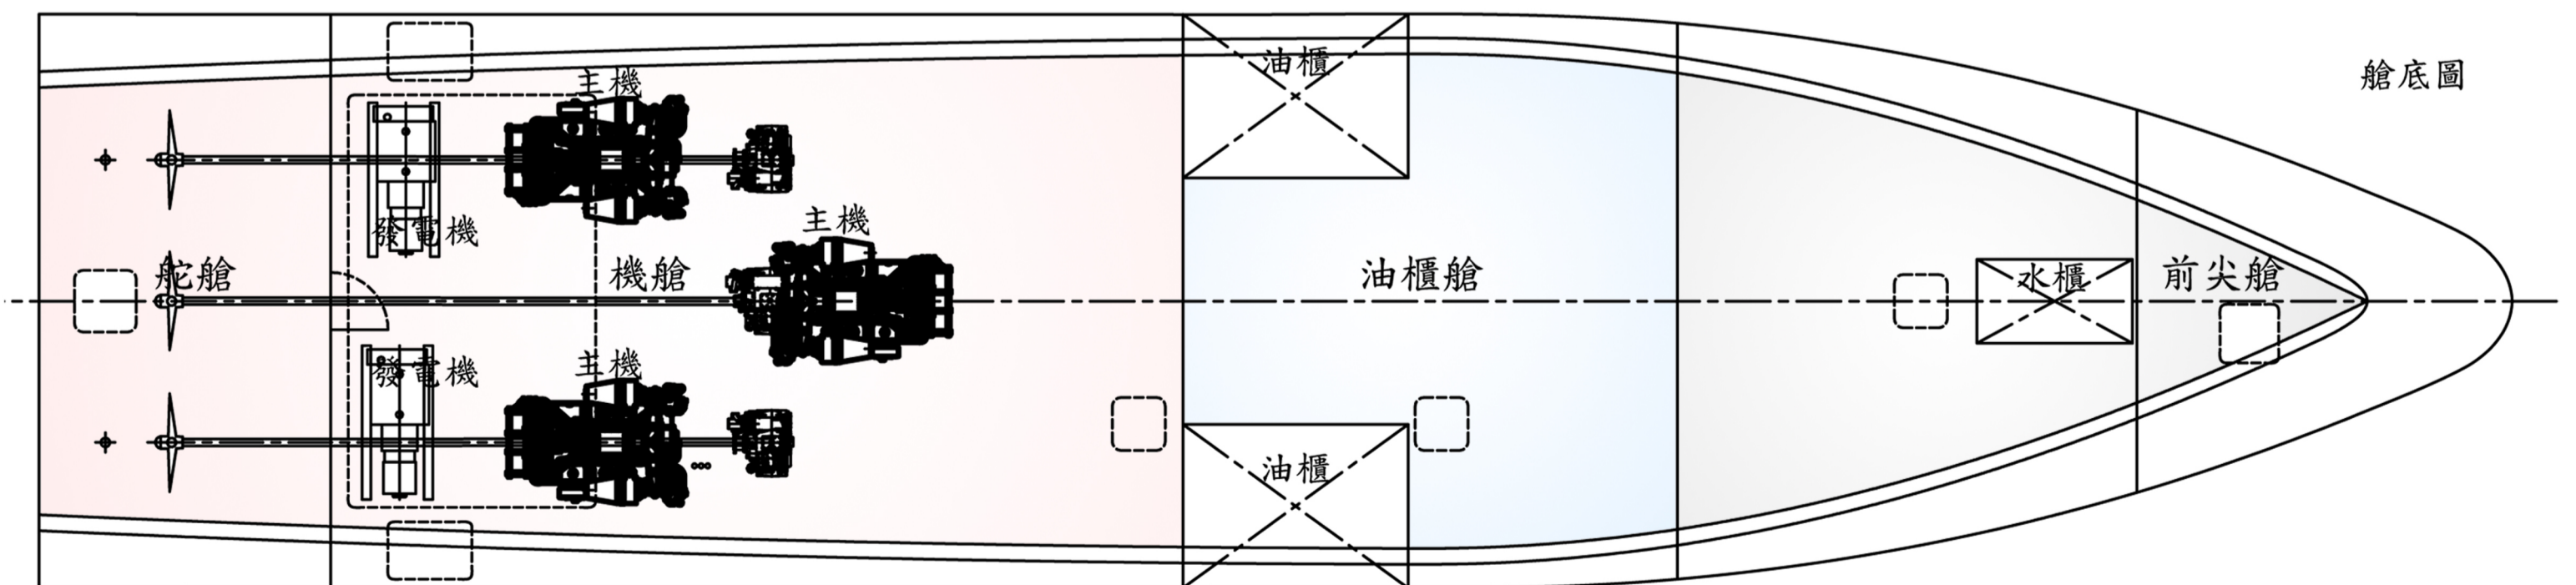

28M FERRY

We insist each boat as a work of art.

Kaohsiung City Shipping ,TAIWAN

PRINCIPAL PARTICULARS

LENGTH O.A.	28.50 M
BREADTH MLD.	6.50 M
DEPTH MLD.	2.00 M
DESIGN DRAFT MLD.	1.20 M
MAXIMUM SPEED	36.00 Kts
COMPLEMENT	188 P

500 505 510 515 520 525 530 535 540 545 550 555 560 565 570 575 580 585 590 595 600 605 610 615 620 625 630 635 640 645 650 655 660 665 670 675 680 685 690 695 700 705 710 715 720 725 730 735 740 745 750 755 760 765 770 775 780 785 790 795 800